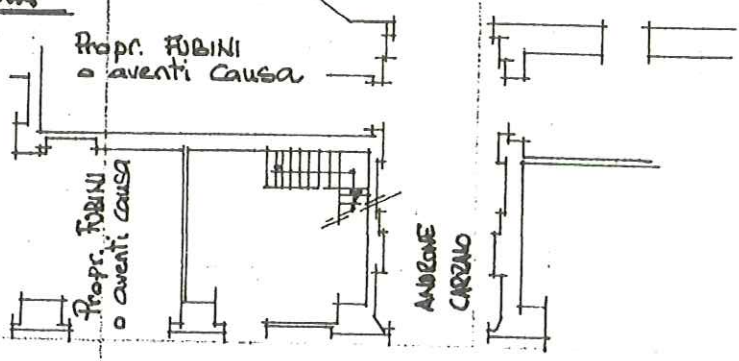

# NUOVO CATASTO EDILIZIO URBANO

Lir  
151

(R. DECRETO-LEGGE 13 APRILE 1939, N. 652)

Area dell'immobile situato nel Comune di **TORINO** Via **PIETRO MICCA 12**  
IDEA **MOUQUETTES AVENATI GERMANO e ATTILIO S.N.R.** sede in TORINO V. P. MICCA 12  
e alla dichiarazione presentata all'Ufficio Tecnico Erariale di **TORINO**

## PIANTA PIANO TERRA

H= 3,50 m

## PIANTA PIANO PRIMO

H= 3,00 m

SOSTITUZIONE PLANIMETRIA

ORIENTAMENT  
N